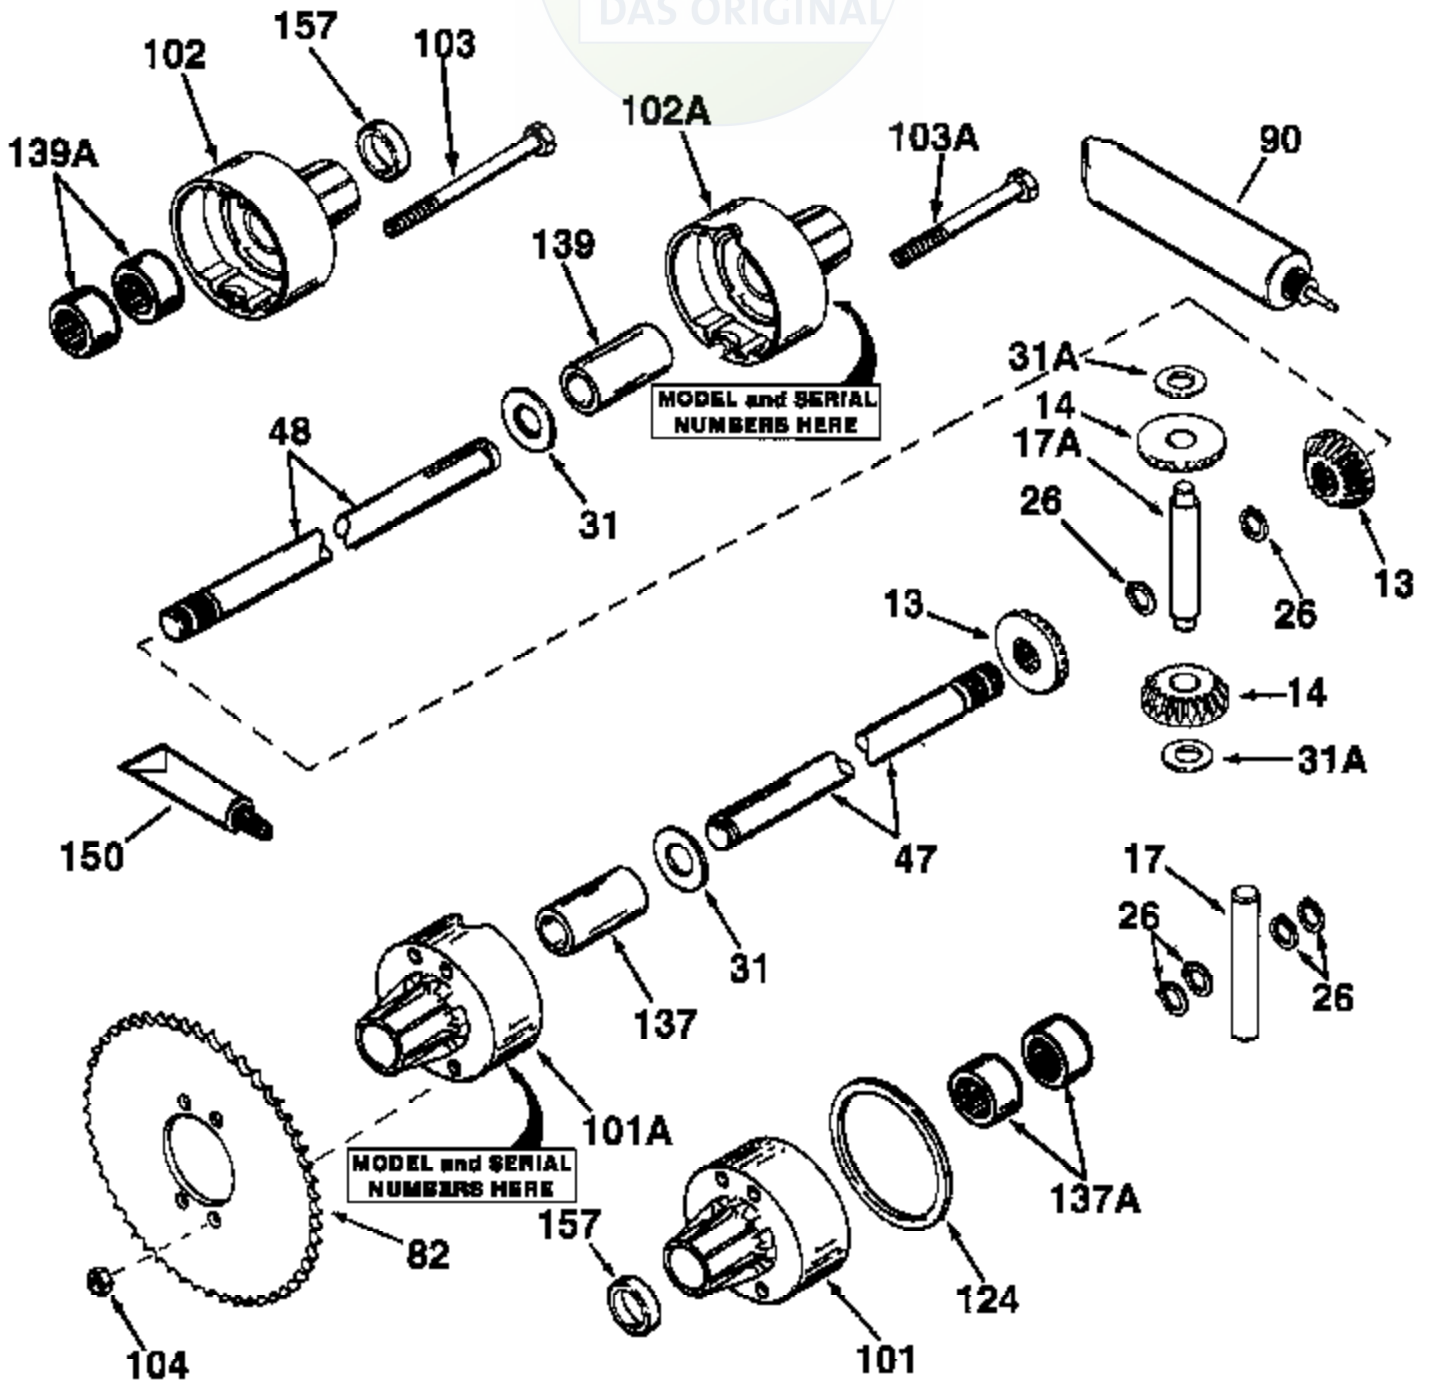

JOIST

SICHER IST DAS:
DAS ORIGINAL

Ref #	Part Number	Qty	Description
13	778326	2	Bevel Gear (16 teeth) (Incl. 14)
14	778326	2	Bevel Pinion (16 teeth) (Incl. 13)
17	786040	1	Drive Pin
26	792018	2	Retaining Ring
31A	780096	2	Washer
31	780045	2	Washer
47	774412	1	Axle (19-5/16" long)
48	774412	1	Axle (19-5/16" long)
82	786041A	1	Optional Sprocket (45 teeth - 7.389" OD)
82	786042	1	Optional Sprocket (40 teeth - 6.650" OD)
82	786043	1	Optional Sprocket (54 teeth - 8.823" OD)
82	786051	1	Optional Sprocket (60 teeth - 9.841" OD)
82	786070	1	Optional Sprocket (48 teeth - 7.920" OD)
90	788067B	1	Grease (32 oz. bottle Bentonite greas e)
101	774886	1	Differential Carrier
102	774885	1	Differential Carrier
103	792044	4	Screw, 5/16-18 x 3-15/16"
104	792042	4	Locknut, 5/16-18
124	788055A	1	Gasket
157	788007	2	Oil Seal 1"

100-100-101A Page 2 of 4
Peerless #1

47 	48 	47L 	48L
47A 	48A 	47M 	48M
47B 	48B 	47N 	48N
47C 	48C 	47P 	48P
47D 	48D 	47Q 	48Q
47E 	48E 	47R 	48R
47F 	48F 	47S 	48S
47G 	48G 	47T 	48T
47H 	48H 	47U 	48U
47I 	48I 	47V 	48V
47J 	48J 	47W 	48W
47K 	48K 	47X 	48X

Ref #	Part Number	Qty	Description
47	774412	1	Axle (19-5/16" long)
48	774412	1	Axle (19-5/16" long)
